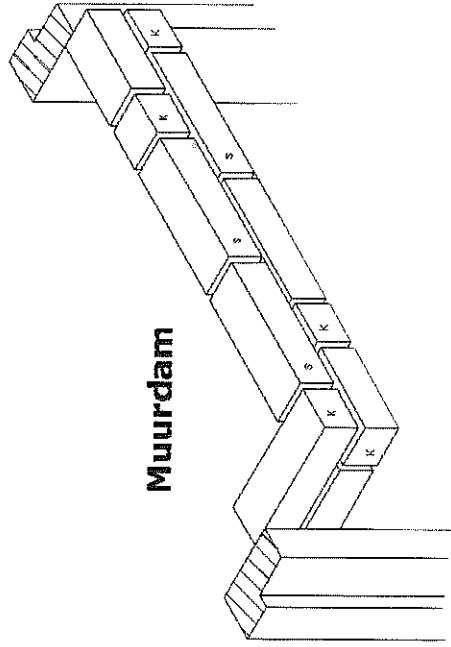

**Noors- of ketting verband
uit-en inwendige hoek**

Muurdam

steenmaat Noors-of kettingverband 215x65x52.5mm
 140x65x52.5mm
 65x65x52.5mm

lagenmaat 16 lagen in 1000mm
 lint- en stootvoegen 10mm