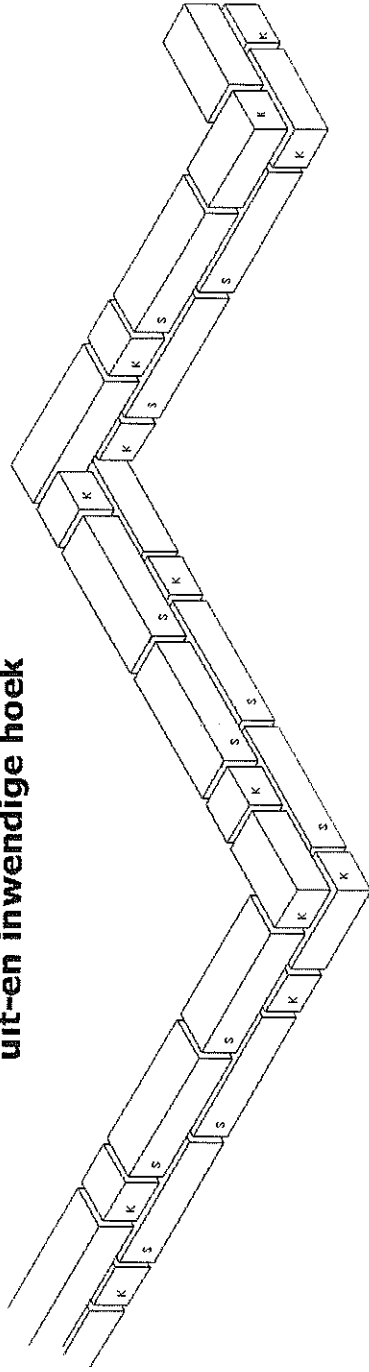

**Noors- of ketting verband
uit-en inwendige hoek**

Muurdam

steenmaat Noors-of kettingverband 215x65x52.5mm
 140x65x52.5mm
 65x65x52.5mm

lagenmaat 16 lagen in 1000mm
 lint- en stootvoegen 10mm