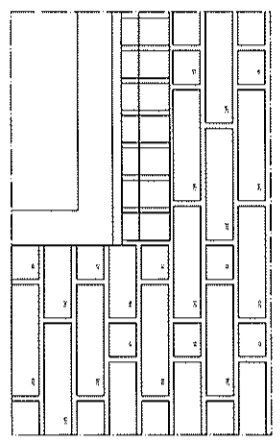

**Noors- of ketting verband
uit-en inwendige hoek**

Muurdam

steenmaat Noors-of kettingverband 215x65x52.5mm
 140x65x52.5mm
 65x65x52.5mm

lagenmaat 16 lagen in 1000mm
 lint- en stootvoegen 10mm