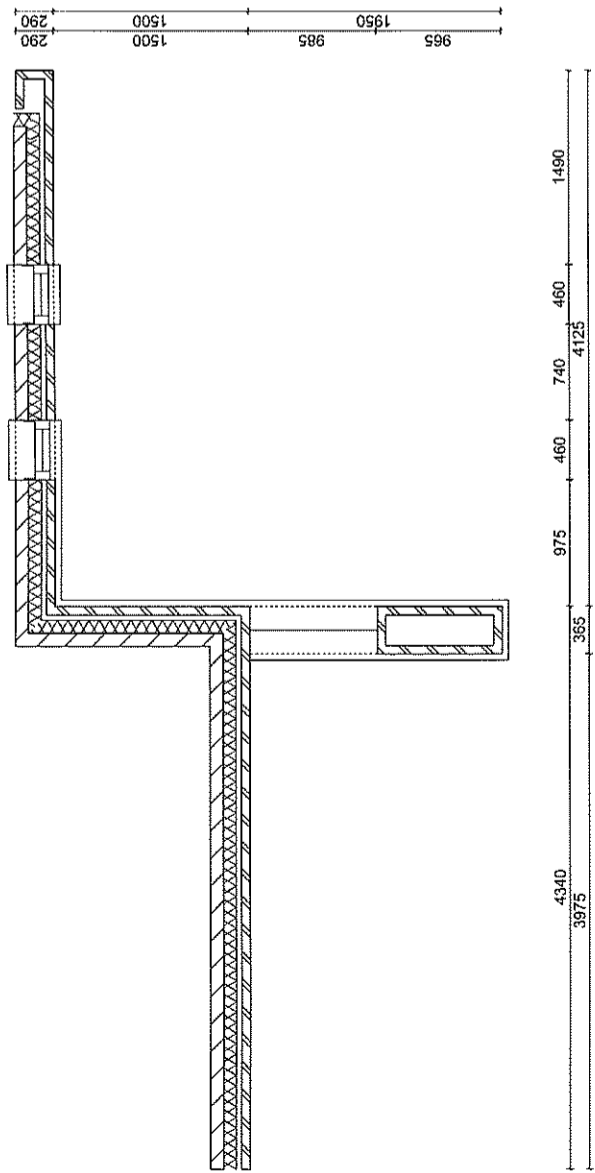

**Noors- of ketting verband
uit-en inwendige hoek**

Muurdam

steenmaat Noors-of kettingverband 215x65x52.5mm
 140x65x52.5mm
 65x65x52.5mm

lagenmaat 16 lagen in 1000mm
 lint- en stootvoegen 10mm