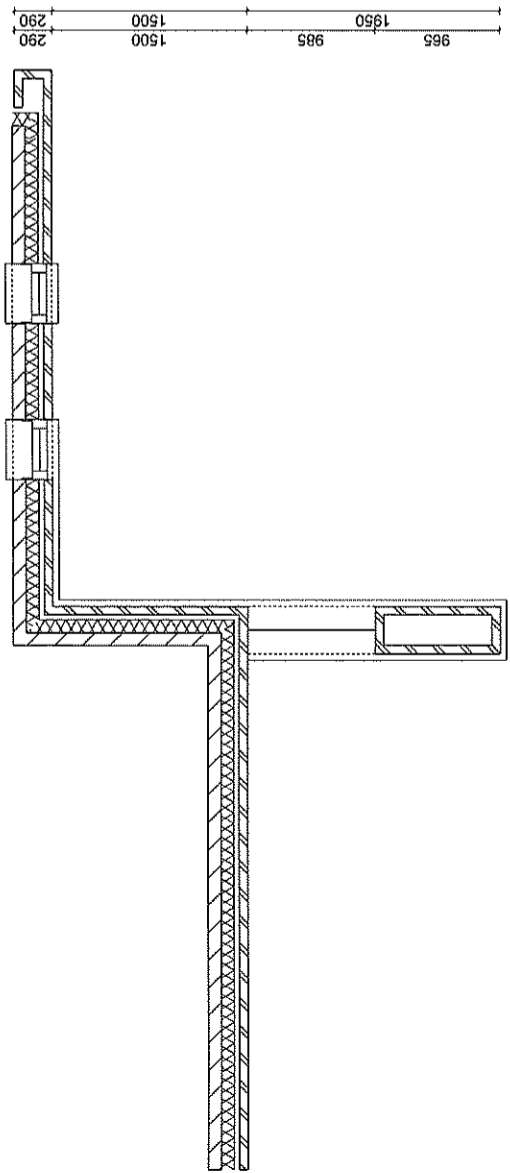

**Vlaams verband  
uit-en inwendige hoek**

**Muurdam**

steenmaat Vlaamsverband 215x65x52.5mm  
 140x65x52.5mm  
 65x65x52.5mm

lagenmaat 16 lagen in 1000mm  
 lint- en stootvoegen 10mm