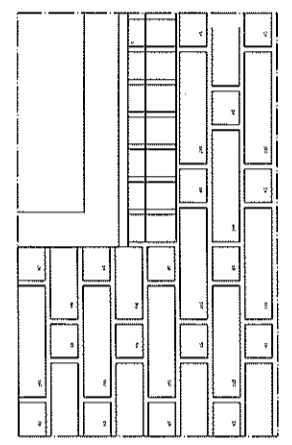

**Vlaams verband  
uit-en inwendige hoek**

**Muurdam**

steenmaat Vlaamsverband 215x65x52.5mm  
 140x65x52.5mm  
 65x65x52.5mm

lagenmaat 16 lagen in 1000mm  
 lint- en stootvoegen 10mm