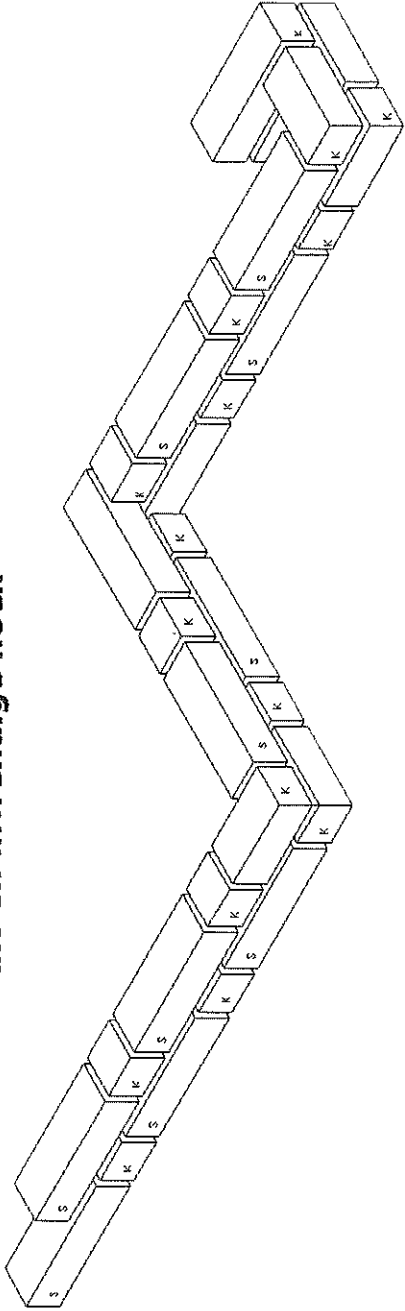

**Vlaams verband  
uit-en inwendige hoek**

**Muurdam**

steenmaat Vlaamsverband 215x65x52.5mm  
 140x65x52.5mm  
 65x65x52.5mm

lagenmaat 16 lagen in 1000mm  
 lint- en stootvoegen 10mm