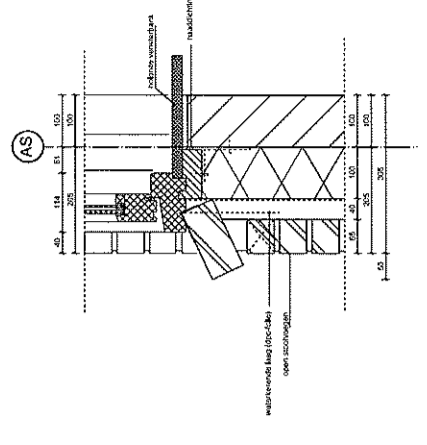

**Vlaams verband  
uit-en inwendige hoek**

**Muurdam**

steenmaat Vlaamsverband 215x65x52.5mm  
 140x65x52.5mm  
 65x65x52.5mm

lagenmaat 16 lagen in 1000mm  
 lint- en stootvoegen 10mm