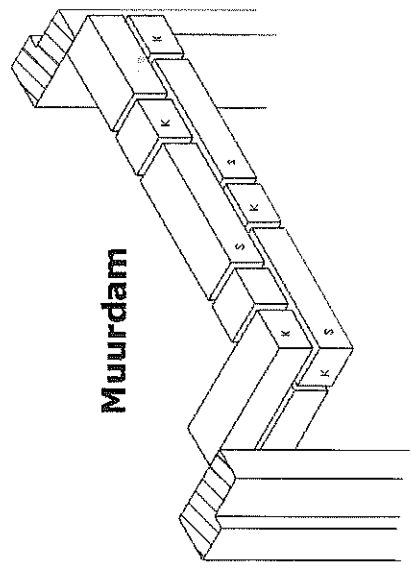

**Vlaams verband  
uit-en inwendige hoek**

**Muurdam**

steenmaat Vlaamsverband 215x65x52.5mm  
 140x65x52.5mm  
 65x65x52.5mm

lagenmaat 16 lagen in 1000mm  
 lint- en stootvoegen 10mm