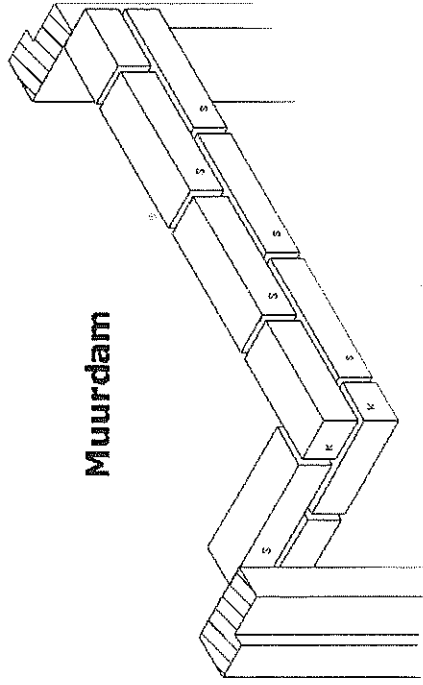

**Halfsteens verband  
uit-en inwendige hoek**

**Muurdam**

steenmaat halfsteensverband 215x65x52.5mm  
 177x65x52.5mm  
 102x65x52.5mm

lagenmaat 16 lagen in 1000mm

lint- en steetvoegen 10mm