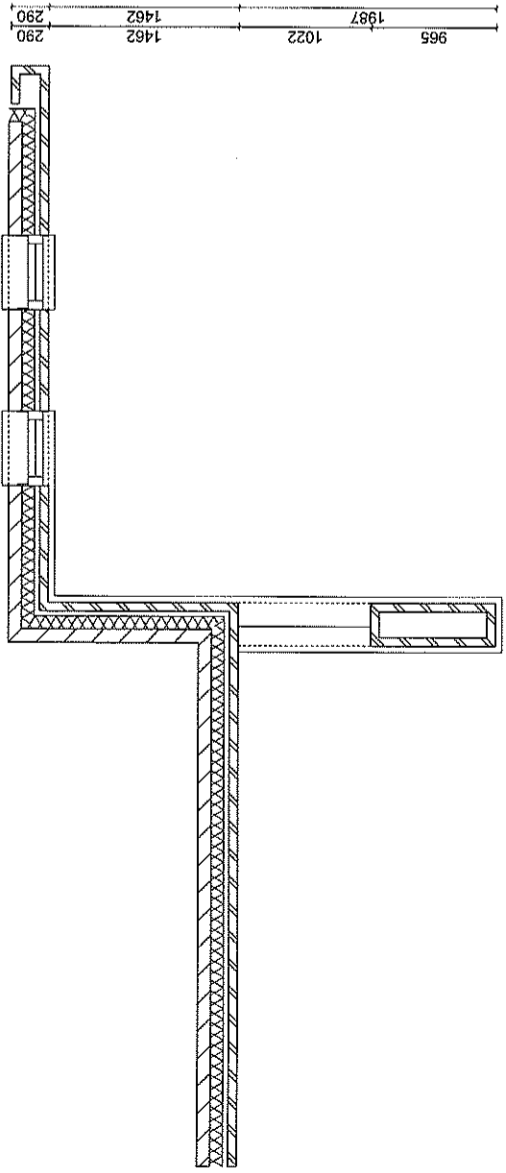

**Halfsteens verband  
uit-en inwendige hoek**

**Muurdam**

steenmaat halfsteensverband 215x65x52.5mm  
 177x65x52.5mm  
 102x65x52.5mm

lagenmaat 16 lagen in 1000mm

lint- en steetvoegen 10mm