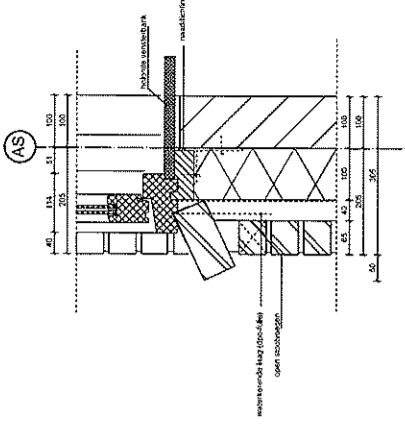

**Halfsteens verband  
uit-en inwendige hoek**

**Muurdam**

steenmaat halfsteensverband 215x65x52.5mm  
 177x65x52.5mm  
 102x65x52.5mm

lagenmaat 16 lagen in 1000mm

lint- en steetvoegen 10mm