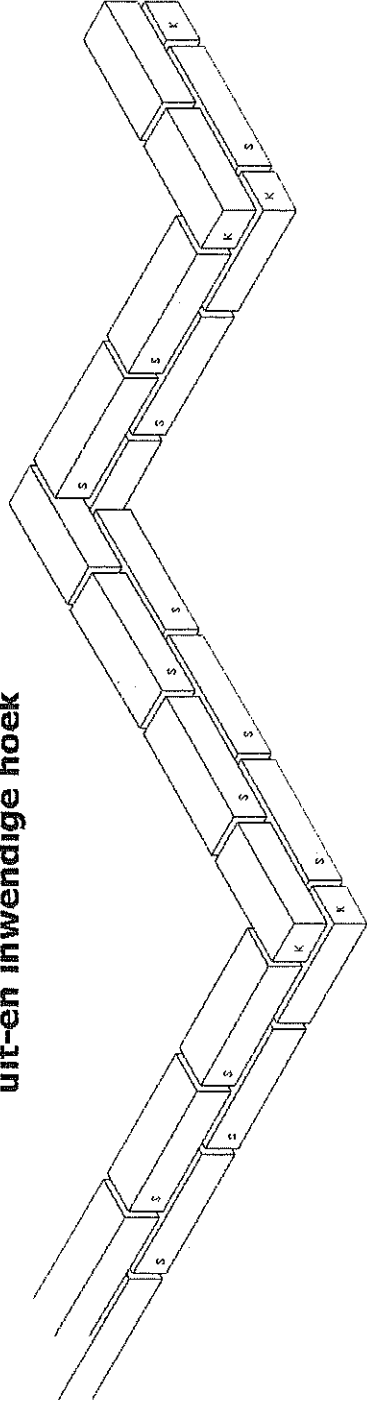

**Halfsteens verband  
uit-en inwendige hoek**

**Muurdam**

steenmaat halfsteensverband 215x65x52.5mm  
 177x65x52.5mm  
 102x65x52.5mm

lagenmaat 16 lagen in 1000mm

lint- en steetvoegen 10mm